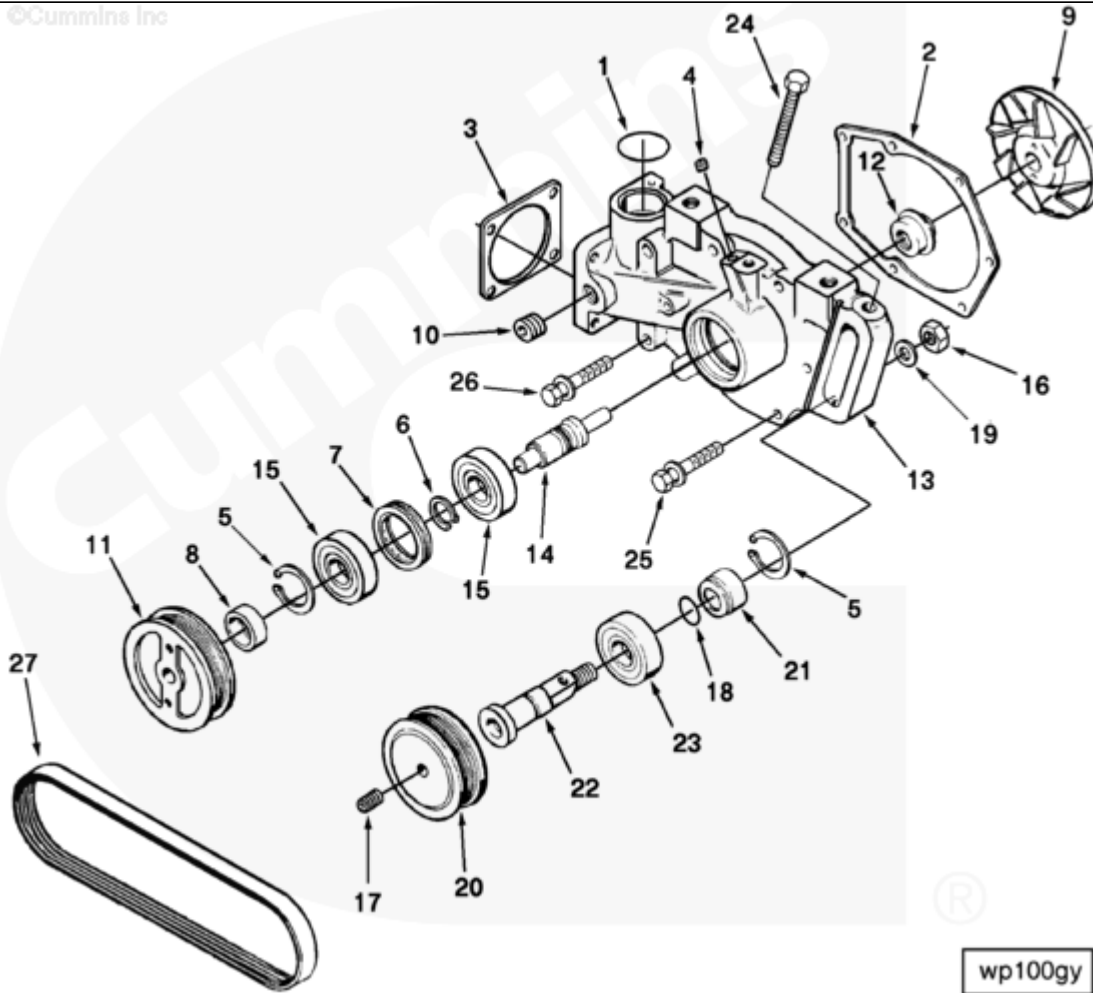

SMALL | MEDIUM | LARGE

Cart	Ref No	Part Number	Part Description	Required	Remarks
View My Cart					
		WP1027	Water Pump		
					Water Pump And Idler
<input type="checkbox"/>		3801708	Water Pump Kit	1	Recon equivalent 3801708 RX

<input type="checkbox"/>	1	43463 A	O-Ring Seal	1	
<input type="checkbox"/>	2	3002385	Water Pump Gasket	1	
<input type="checkbox"/>	3	3024960	Connection Gasket	1	
<input type="checkbox"/>		3051408	Water Pump		3801708RX
<input type="checkbox"/>	4	S 911 B	Pipe Plug	2	1/8 NPT
<input type="checkbox"/>	5	S 16255	Retaining Ring	1	
<input type="checkbox"/>	6	112302	Retaining Ring	1	
<input type="checkbox"/>	7	196844	Bearing Spacer	1	
<input type="checkbox"/>	8	203097	Wear Sleeve	1	
<input type="checkbox"/>	9	3000888	Water Pump Impeller	1	
<input type="checkbox"/>	10	3013786	Pipe Plug	1	3/8 NPT.
<input type="checkbox"/>	11	3025861	Water Pump Pulley	1	
<input type="checkbox"/>	12	3071085	Water Pump Seal	1	
<input type="checkbox"/>	13	3045163	Water Pump Body	1	
<input type="checkbox"/>	14	3050394	Water Pump Shaft	1	
<input type="checkbox"/>	15	3063246	Ball Bearing	2	
<input type="checkbox"/>		3064919	Idler Pulley		
<input type="checkbox"/>	16	S 201	Heavy Hexagon Nut	1	5/8 - 11 UNC.
<input type="checkbox"/>	17	S 965 E	Pipe Plug	1	1/16 NPT
<input type="checkbox"/>	5	S 16255	Retaining Ring	1	
<input type="checkbox"/>	18	145506	O-Ring Seal	1	
<input type="checkbox"/>	19	213082	Plain Washer	1	5/8 inch
<input type="checkbox"/>	20	215397	Idler Pulley	1	
<input type="checkbox"/>	21	3050395	Mounting Spacer	1	
<input type="checkbox"/>	22	3050396	Idler Shaft	1	
<input type="checkbox"/>	23	3010150	Ball Bearing	1	
<input type="checkbox"/>	24	182706	Hexagon Head Cap Screw	1	1/2 - 13 x 5 5/8 inch
<input type="checkbox"/>	25	3012468	Captive Washer Cap Screw	4	3/8 - 24 x 2 1/4 inch
<input type="checkbox"/>	26	3012469	Captive Washer Cap Screw	2	3/8 - 24 x 3 1/4 inch
<input type="checkbox"/>	27	217638	V Ribbed Belt	1	